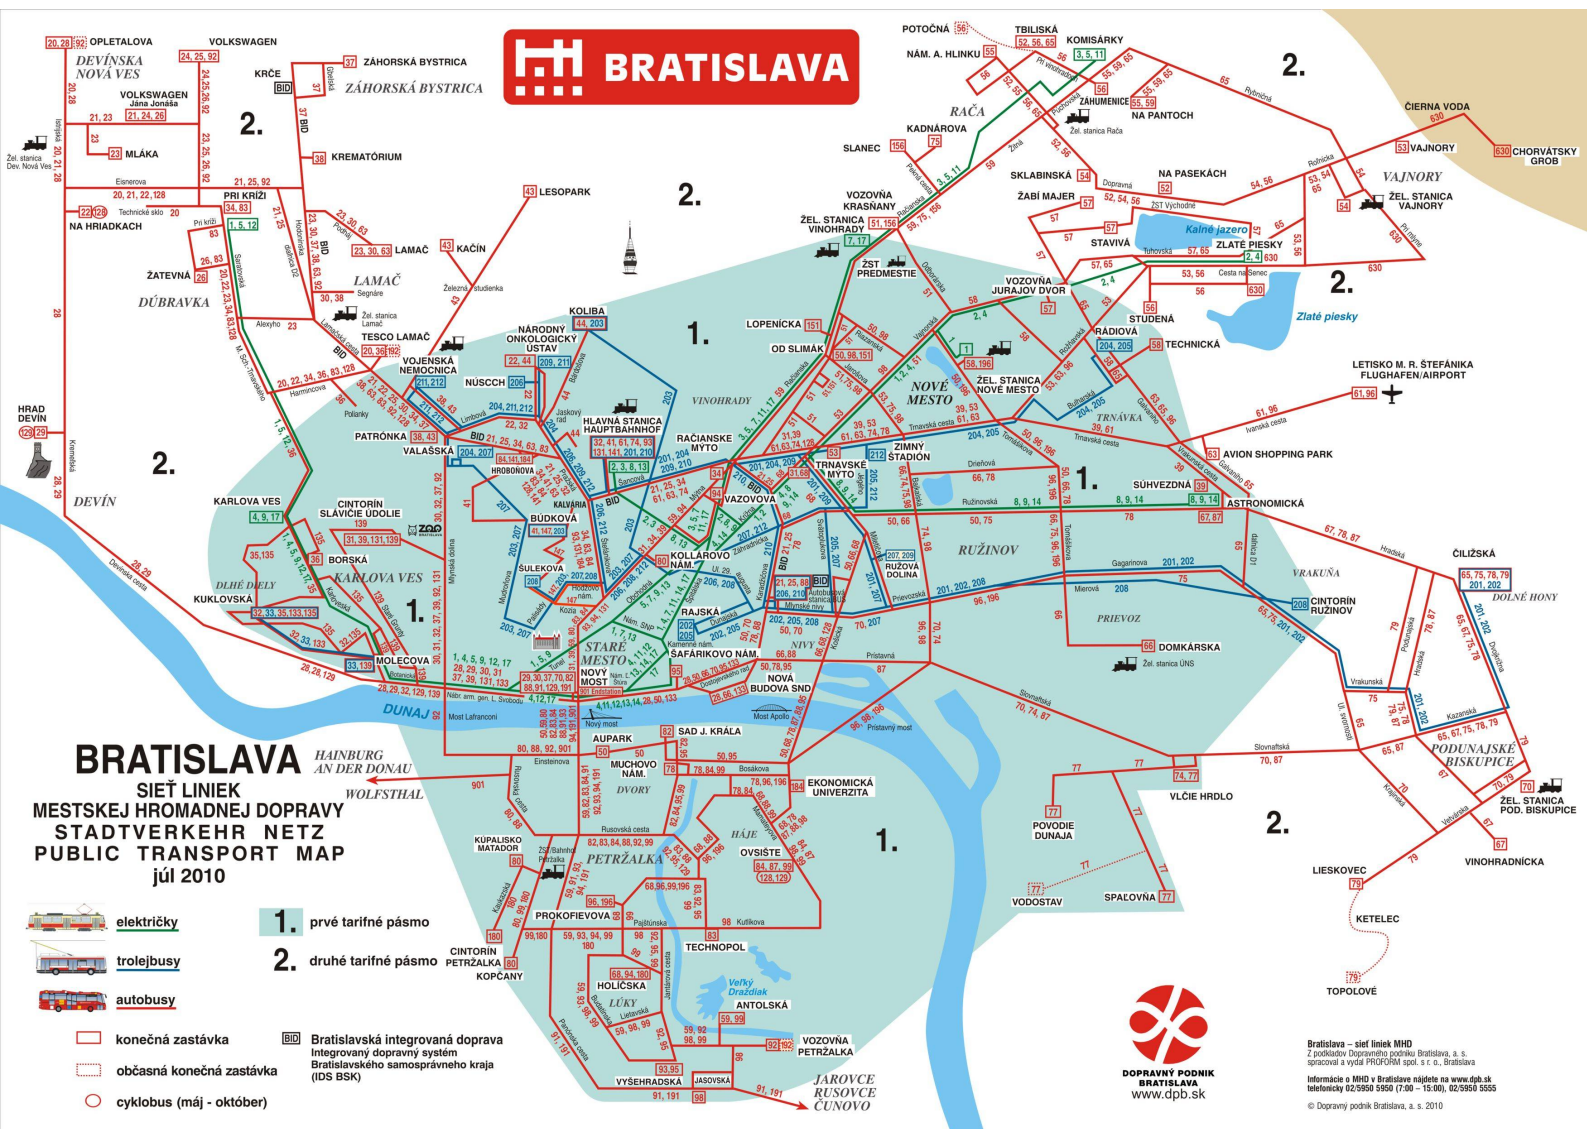

BRATISLAVA

BRATISLAVA SIET LÍNEK MESTSKEJ HROMADNEJ DOPRAVY STADTVERKEHR NETZ PUBLIC TRANSPORT MAP júl 2010

- konečná zastávka
- občasná konečná zastávka
- cyklobus (máj - október)

- **1.** prvé tarifné pásmo
- **2.** druhé tarifné pásmo
- **BID** Bratislavská integrovaná doprava Integrovaný dopravný systém Bratislavského samosprávneho kraja (IDS BSK)

DOPRAVNÝ PODNIK
BRATISLAVA
www.dpb.sk