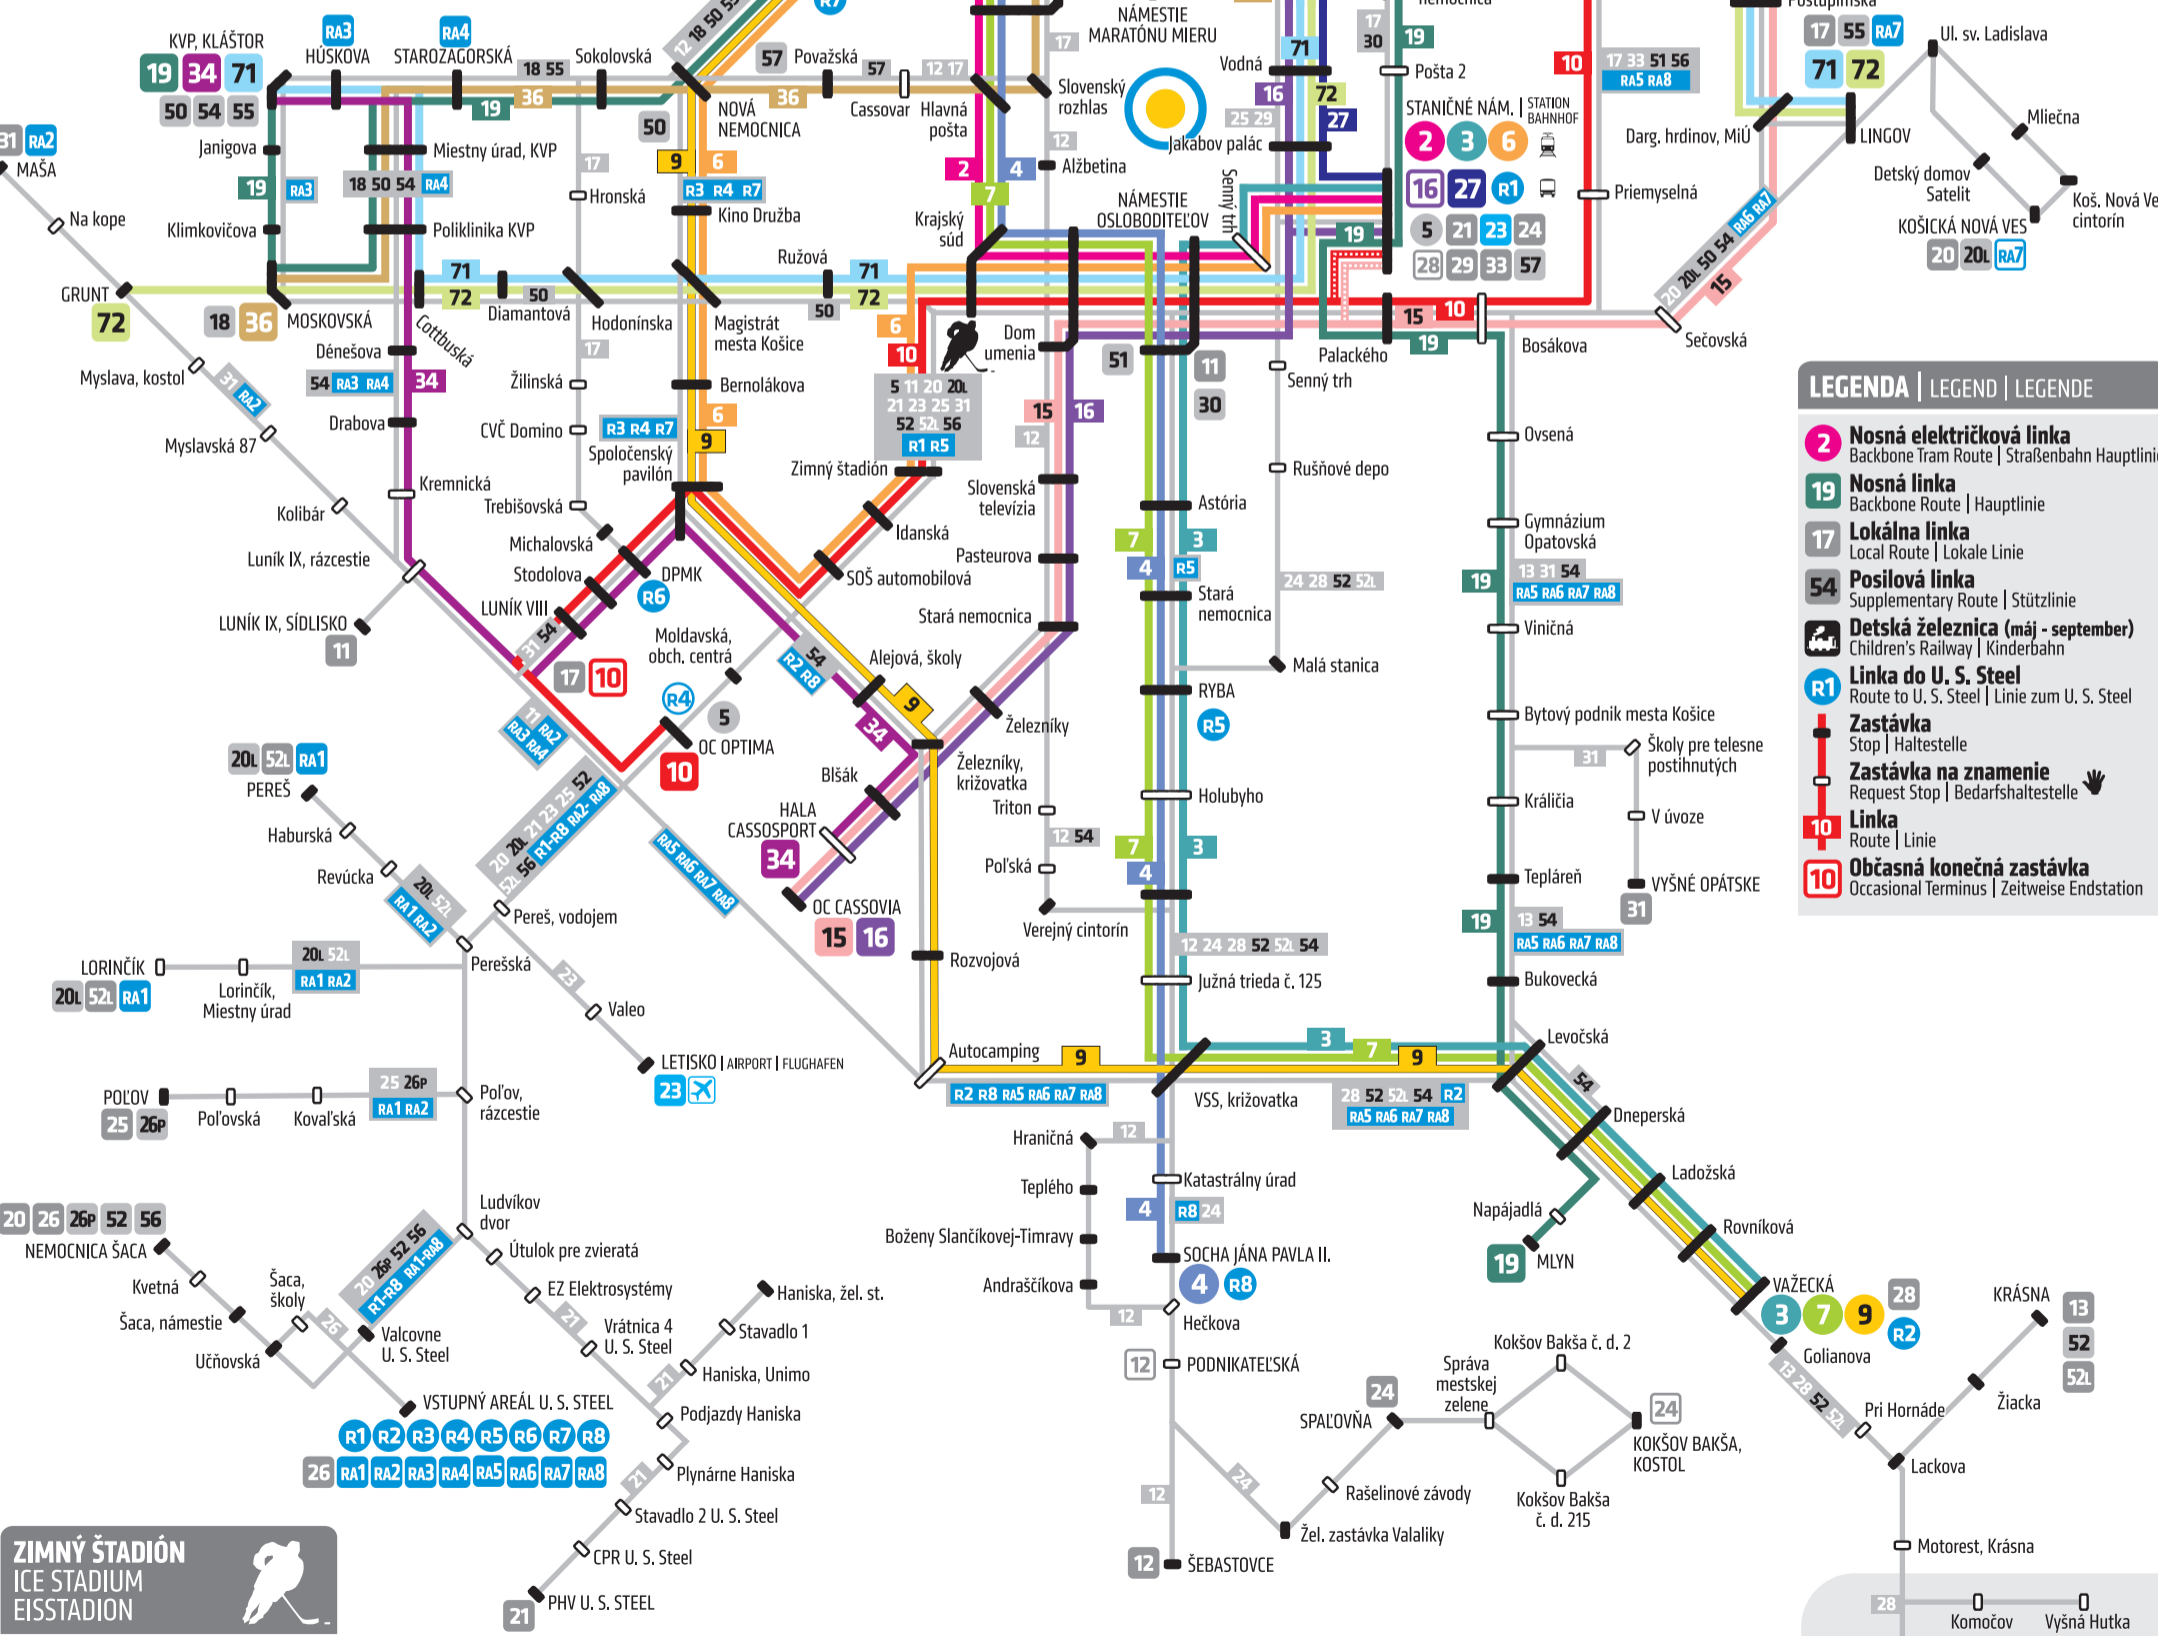

CENTRUM DOWNTOWN ZENTRUM

- Nám. osloboditeľov**
 2 3 4 5 6 7 10 11
 15 16 20 20L 21 23 24 25
 28 29 30 31 33 50 51 52L
 56 71 72 R1 N1 N2 N3 N71

- Nám. Maratónu mieru**
 2 6 9 17 19 22 36 R3

- Jakobov palác**
 16 25 29 71 72
 N1 N2 N3 N71

ŽELEZNIČNÁ a AUTOBUSOVÁ STANICA RAILWAY and BUS STATION BAHNHOF und BUSBAHNHOF

- Staničné nám.**
 2 3 5 6 16 17 19 21
 23 27 28 29 30 33
 R1 N1 N2 N3

- Palackého**
 10 15 20 20L 31 50 51 56

- Jakobov palác**
 25 71 72 N71

INFO

055 - 6 407 407
 m.ke.imhd.sk

www.dpmk.sk
 www.ke.imhd.sk

Rooseveltova 3
 Bardejovská 6

Dopravný podnik mesta Košice, a. s.
 Bardejovská 6, 043 29 Košice

LETISKO AIRPORT FLUGHAFEN

- Letisko**
 23

LEGENDA | LEGEND | LEGENDE

- 2** Nosná električková linka
Backbone Tram Route | Straßenbahn Hauptlinie
- 19** Nosná linka
Backbone Route | Hauptlinie
- 17** Lokálna linka
Local Route | Lokale Linie
- 54** Posilová linka
Supplementary Route | Stützlinie
- Detská železnica (máj - september)**
Children's Railway | Kinderbahn
- R1** Linka do U. S. Steel
Route to U. S. Steel | Linie zum U. S. Steel
- Zastávka**
Stop | Haltestelle
- Zastávka na znamenie**
Request Stop | Bedarfshaltestelle
- 10** Linka
Route | Linie
- 10** Občasná konečná zastávka
Occasional Terminus | Zeitweise Endstation